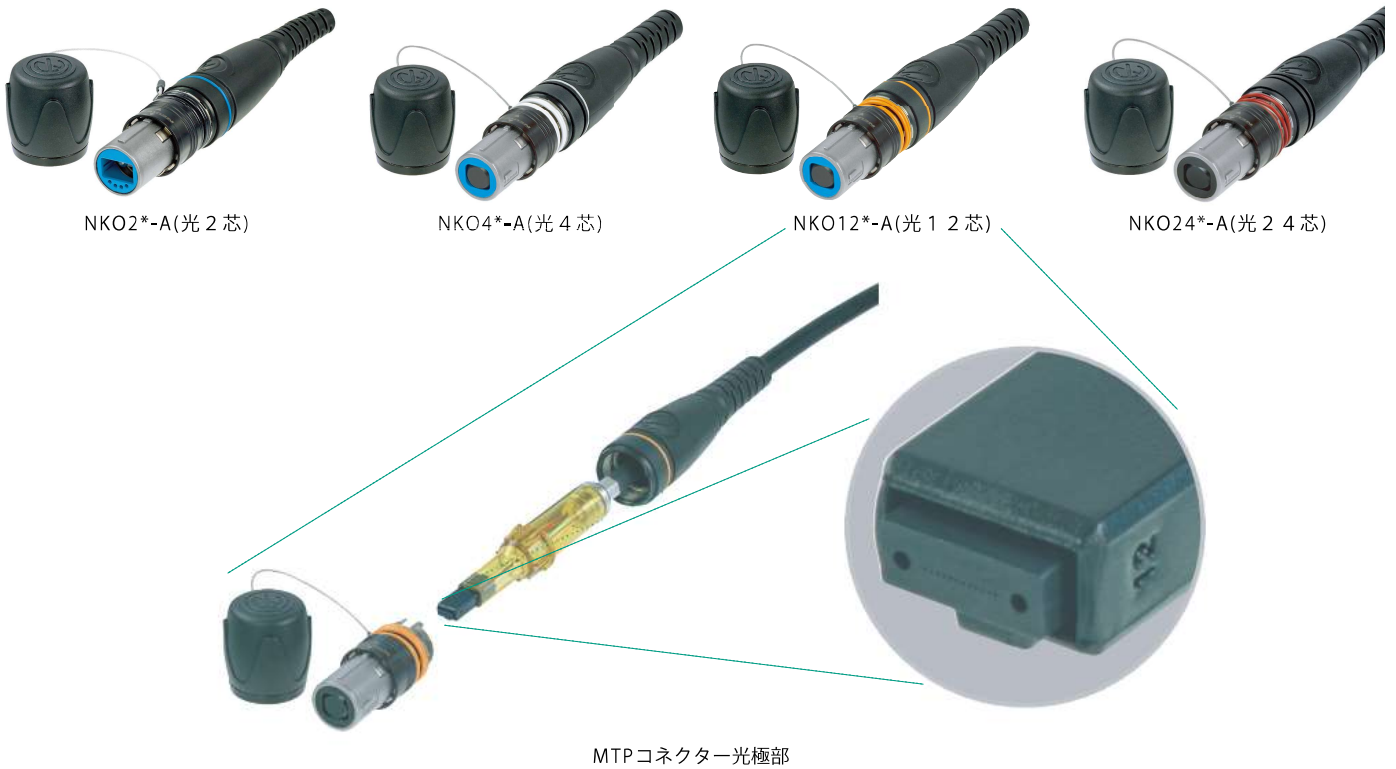

opticalCON ADVANCED ケーブルコネクタ

機能および特長

防塵シャッターにより、非嵌合時はチリ汚れから光極を自動的にカバー。
 嵌合部はPush-Pull方式のワンタッチロック。
 シンプルな構造によるすぐれたメンテナンス性。IP65適合。
 芯数は光2・4・12・24芯と豊富なラインナップをご用意。

防塵シャッター

MTPコネクタ光極部

opticalCON LITE ケーブルコネクタ

機能および特長

防塵シャッターはございませんが、小型、軽量で費用対効果が高く、光パッチ盤や常設設備に最適なオプティカルCON LITEシリーズ。充実した芯数ラインナップで幅広い用途にご使用いただけます。IP65適合。

NKO2*-L(光2芯)

NKO4*-L(光4芯)

NKO12*-L(光12芯)

NKO24*-L(光24芯)