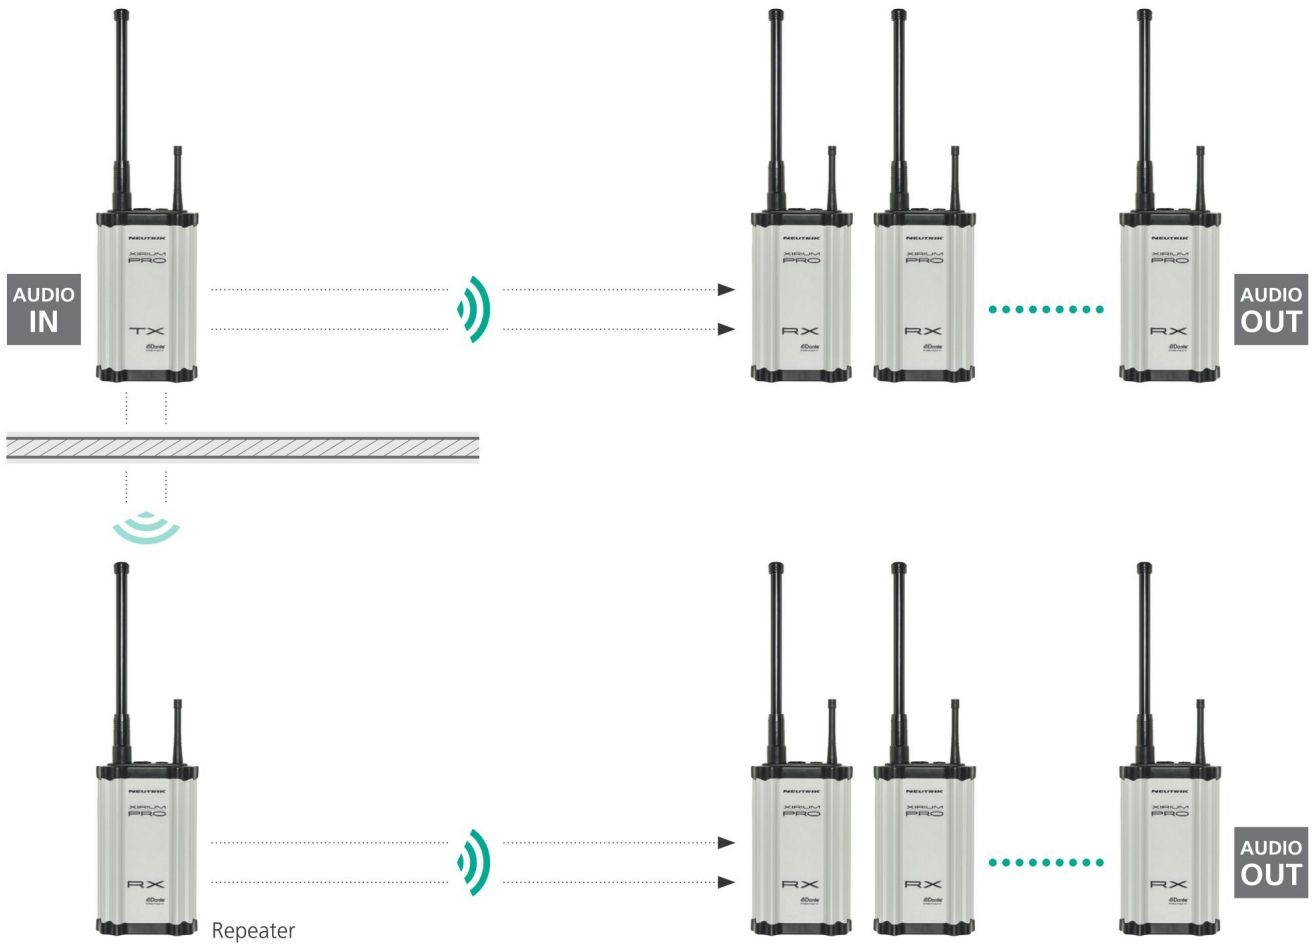

## NXP-RM-RP / NXP-RM-RP-PI

**\*DISCONTINUED\***

XIRIUM PRO US Empfänger RX Repeater Modul,  
Netzkabel NKXPF-5-15-3 inklusive

### Grenzen überschreiten

Der Repeater ist eine perfekte Ergänzung des Systems: mit seiner Hilfe kann die Reichweite des Systems verdoppelt und Wände, Ecken oder andere Hindernisse überwunden werden.

## Extended Diversity für noch mehr Empfangssicherheit

Da der Repeater die vom Sender empfangenen Signale dupliziert und erneut versendet, wird er für jeden weiteren Empfänger zu einer zweiten, redundanten Audioquelle. Jeder Empfänger entscheidet sich automatisch für das Signal mit dem besseren Empfang.