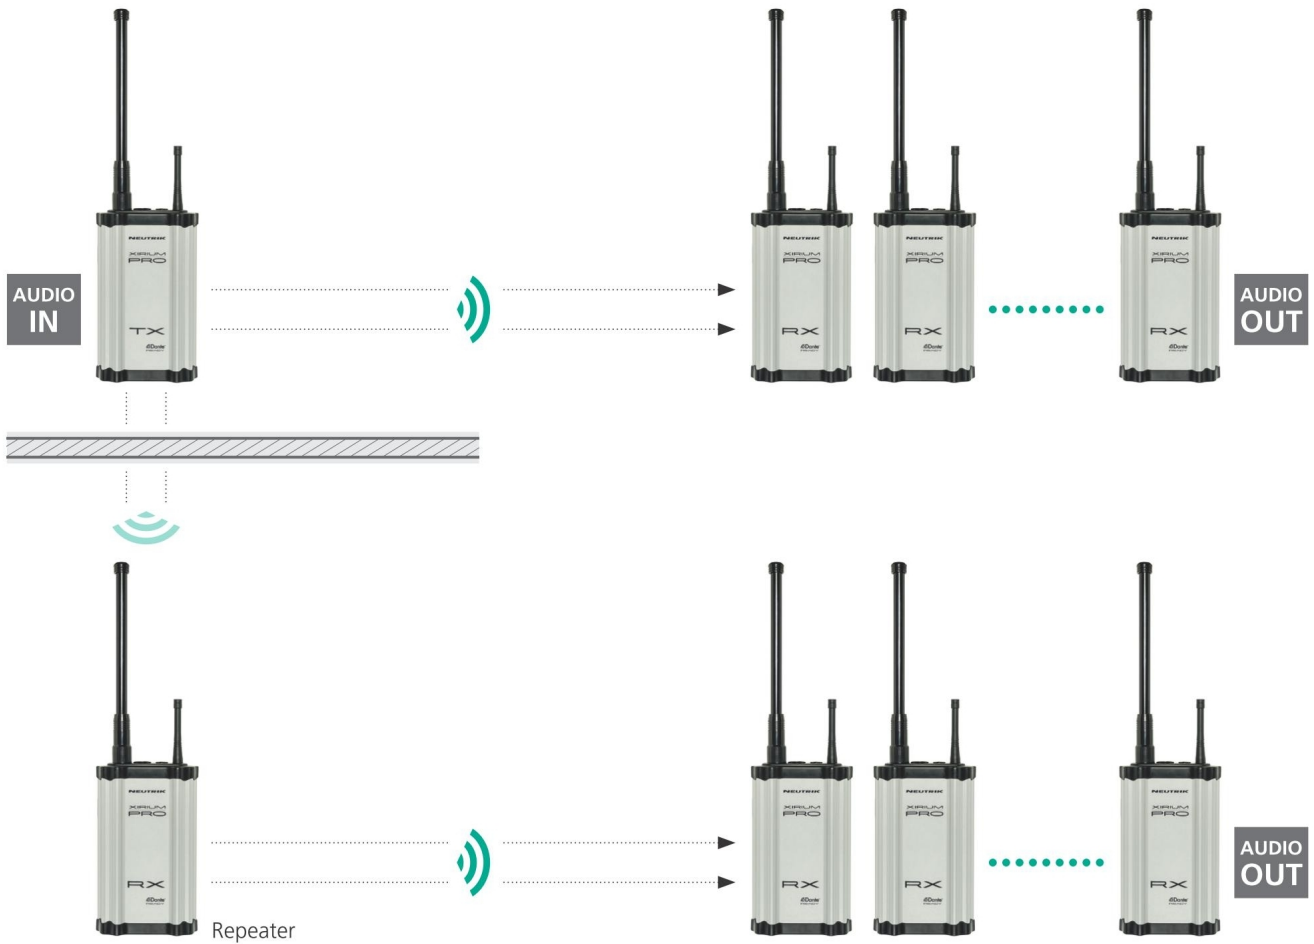

NXP-RM-RP / NXP-RM-RP-PI

DISCONTINUED

XIRIUM PRO Canada Empfänger RX Repeater
Modul, Netzkabel NKXPF-5-15-3 inklusive

Grenzen überschreiten

Der Repeater ist eine perfekte Ergänzung des Systems: mit seiner Hilfe kann die Reichweite des Systems verdoppelt und Wände, Ecken oder andere Hindernisse überwunden werden.

Extended Diversity für noch mehr Empfangssicherheit

Da der Repeater die vom Sender empfangenen Signale dupliziert und erneut versendet, wird er für jeden weiteren Empfänger zu einer zweiten, redundanten Audioquelle. Jeder Empfänger entscheidet sich automatisch für das Signal mit dem besseren Empfang.