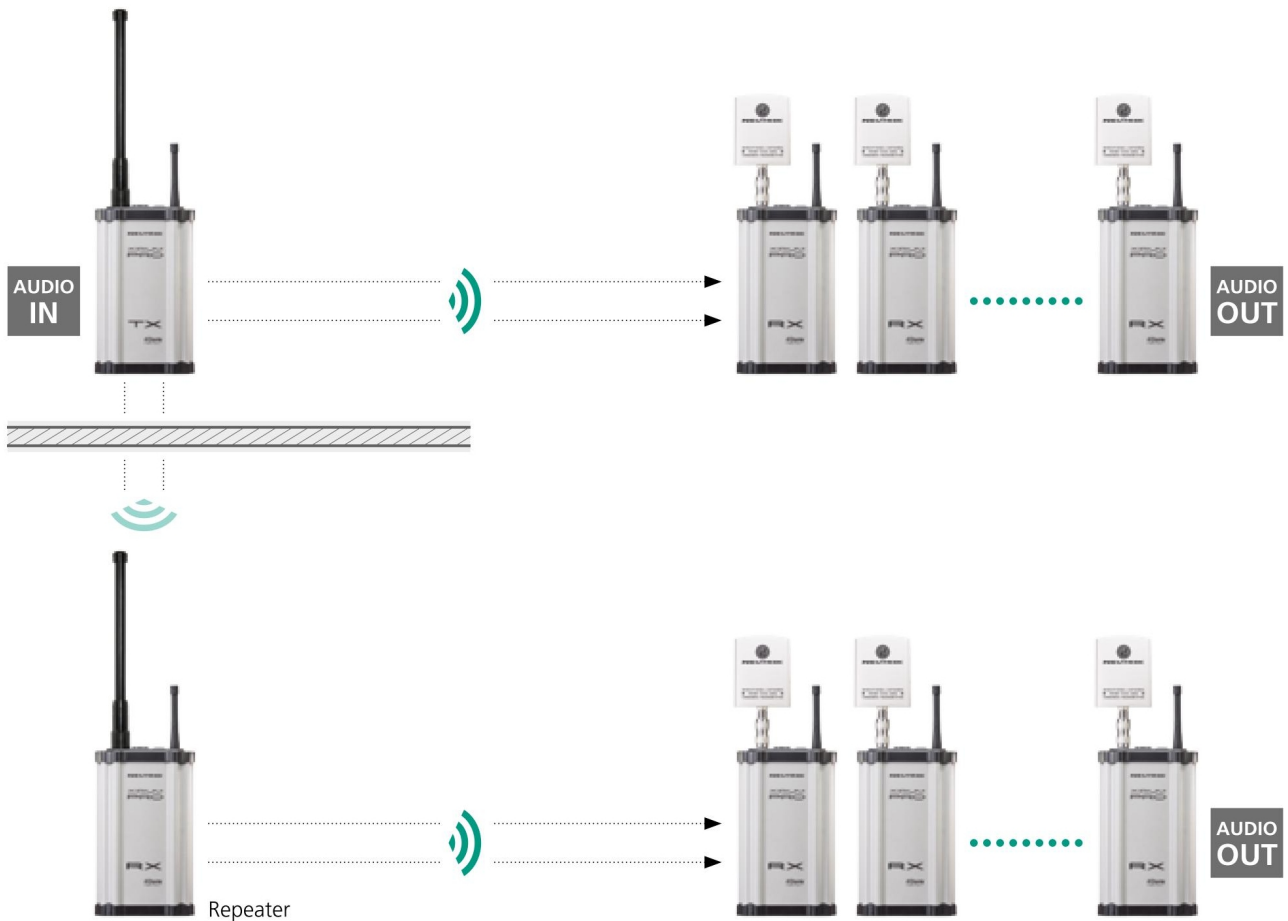

## NXP-RM-RP-E / NXP-RM-RP-E-PI

XIRIUM PRO Europe Empfänger RX Repeater Modul, Netzkabel NKXPF-\* und Antenne NXPA-6-360-25 müssen separat bestellt werden

### Grenzen überschreiten

Der Repeater ist eine perfekte Ergänzung des Systems: mit seiner Hilfe kann die Reichweite des Systems verdoppelt und Wände, Ecken oder andere Hindernisse überwunden werden.

## Extended Diversity für noch mehr Empfangssicherheit

Da der Repeater die vom Sender empfangenen Signale dupliziert und erneut versendet, wird er für jeden weiteren Empfänger zu einer zweiten, redundanten Audioquelle. Jeder Empfänger entscheidet sich automatisch für das Signal mit dem besseren Empfang.