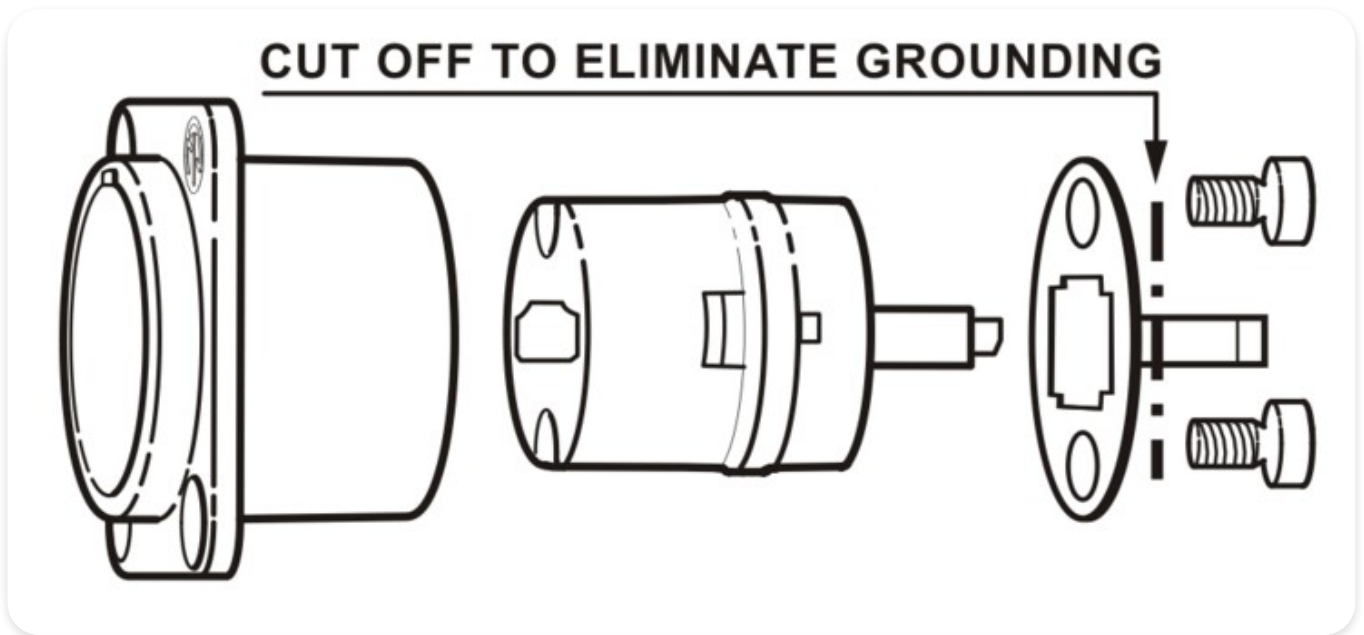

## NAHDMI-W-B

HDMI Durchführung im schwarzen D-Form Gehäuse

Neutriks HDMI Lösung für die Übertragung von digitalen TV und PC Video-Formaten inklusive HDTV kann ganz einfach in Netzwerke integriert werden.

### Features & Benefits

- ✓ Zur Übertragung von sämtlichen digitalen TV- und PC-Video-Formaten inklusive High-Definition Video (HDTV)
- ✓ HDMI-Durchführung mit 19-poliger HDMI Buchse an beiden Seiten
- ✓ IP65 in gestecktem Zustand mit NKHDMI-\* und SCDP-\* Dichtung
- ✓ Standard D-Form Gehäuse

- ✓ Entfernbare Masseverbindung
- ✓ Abgeschirmtes System - hohe Störfestigkeit und EMI Schutz durch kontinuierliche 360-Grad-Abschirmung

## Entfernbare Masseverbindung