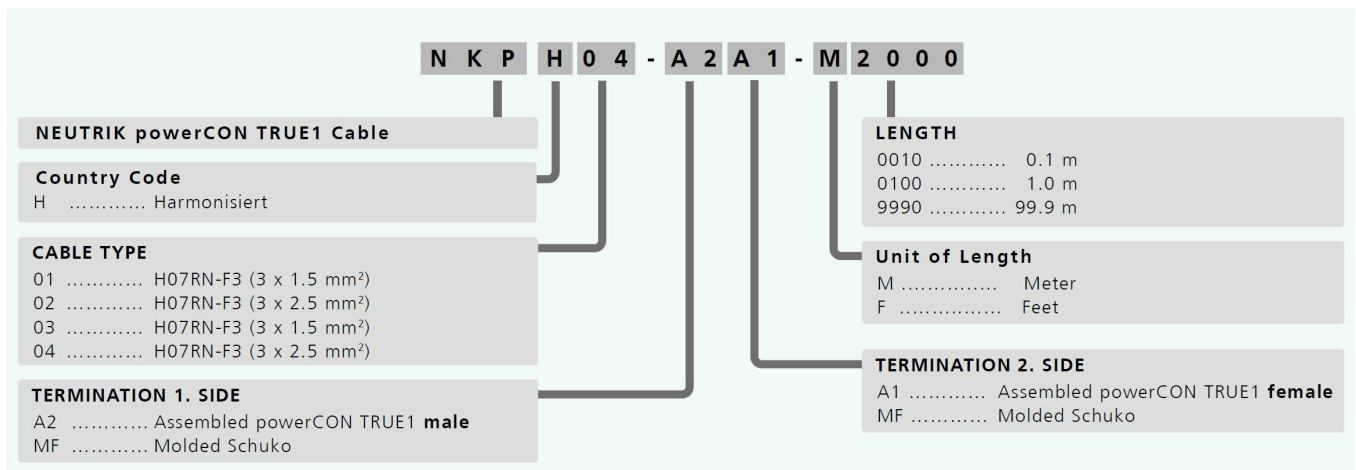

Ausführungen

Article name	Details	Order code
NKPH01-MFA1-M0150	1.5 m 3x1.5 mm² H07RN Schuko "E+F" (m) powerCON® TRUE1® TOP (f)	1027576
NKPH01-MFA1-M0300	3 m 3x1.5 mm² H07RN Schuko "E+F" (m) powerCON® TRUE1® TOP (f)	1036429
NKPH02-MFA1-M0150	1.5 m 3x2.5 mm² H07RN Schuko "E+F" (m) powerCON® TRUE1® TOP (f)	1027577
NKPH02-MFA1-M0300	3 m 3x2.5 mm² H07RN Schuko "E+F" (m) powerCON® TRUE1® TOP (f)	1036430
NKPH02-A2MF-M0150	1.5 m 3x2.5 mm² H07RN powerCON® TRUE1® TOP (m) Schuko (f)	1027578

Typenschlüssel