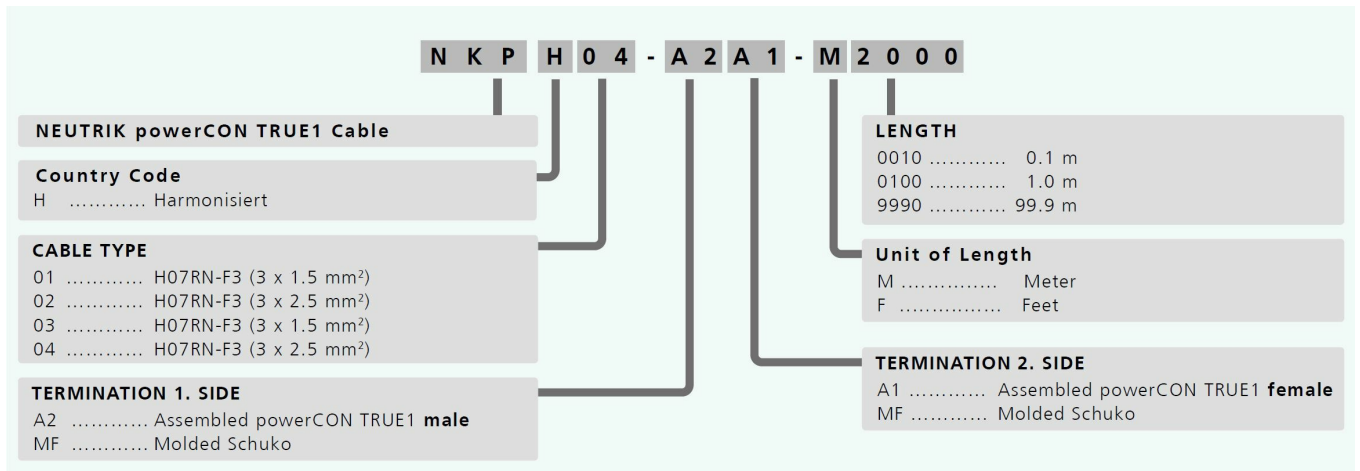

Typenschlüssel